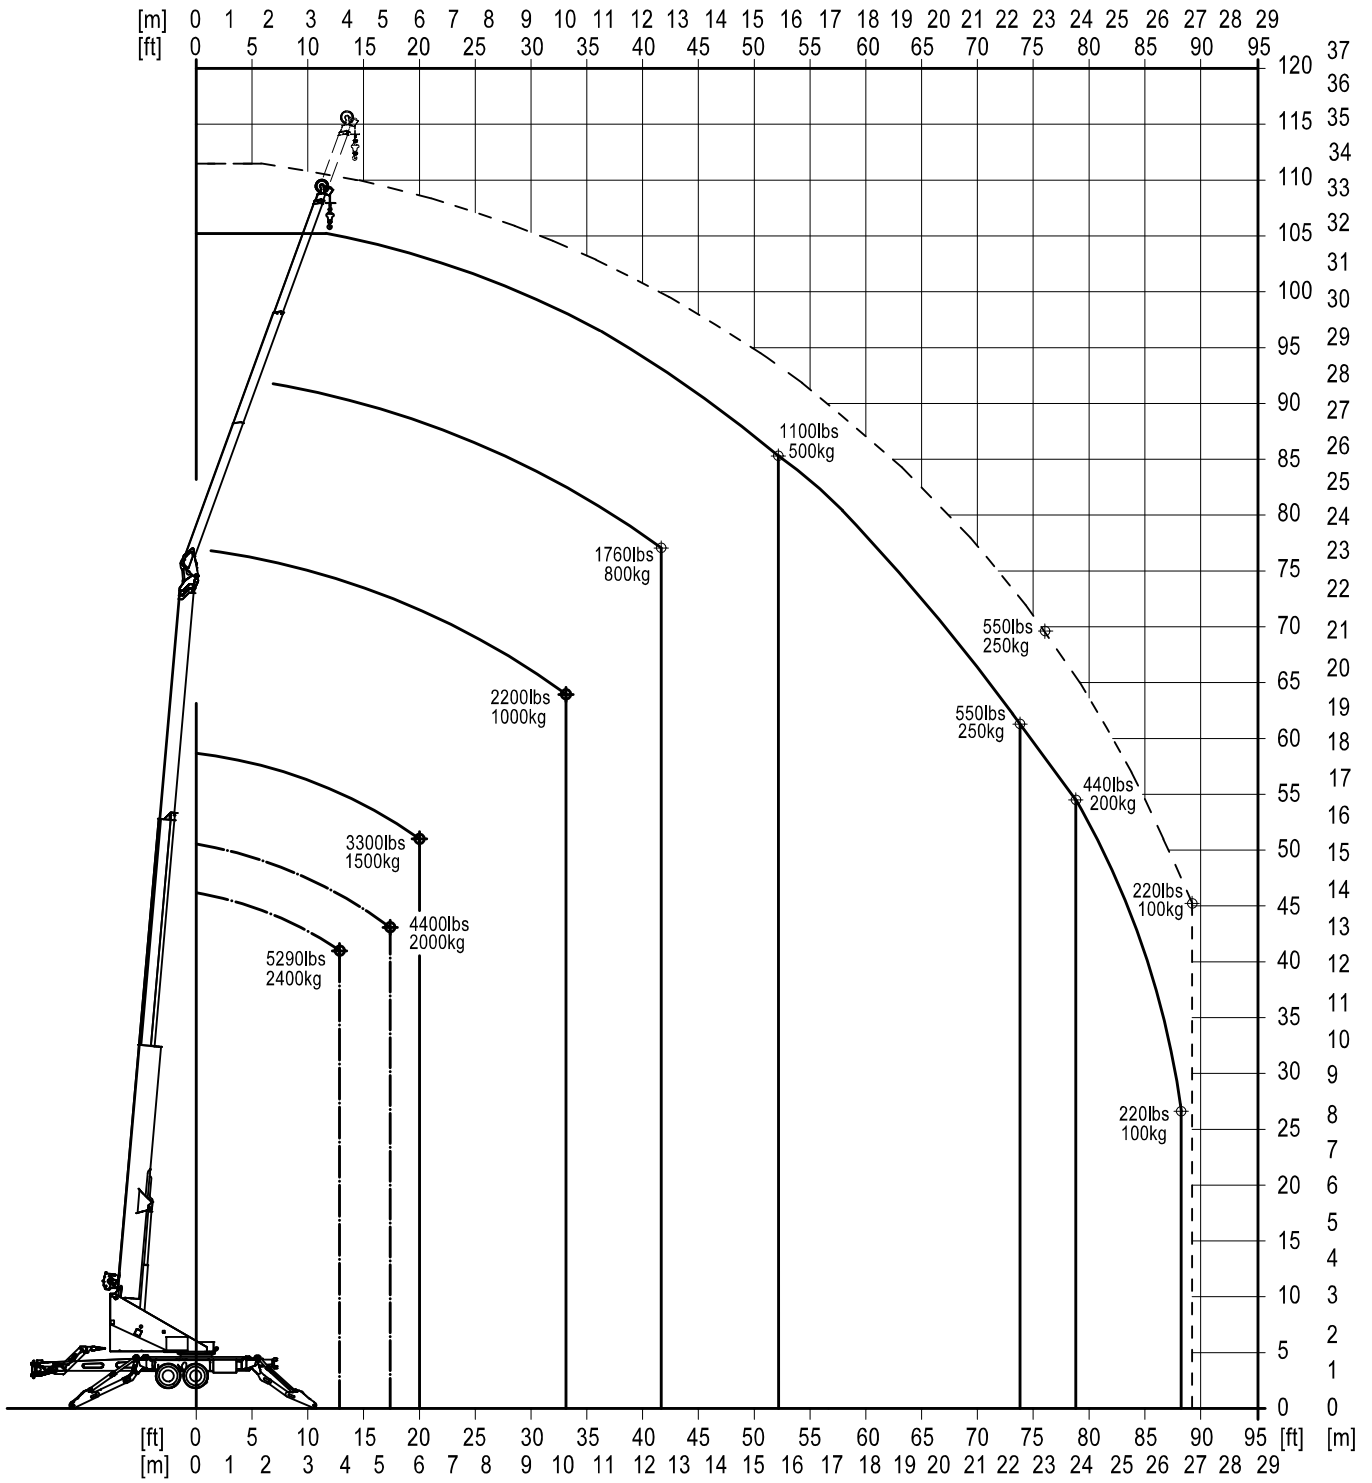

AHK 36

Operation diagram crane / Diagramme de travail grue / Arbeitsdiagramm Kran

----- with boom extension

Dimensions in foot (ft). Böcker reserves the rights for alterations to dimensions and constructions. Variation of up to 2ft/0,6m possible.

Mesures en pied [ft]. Indications et des constructions sous reservé. Déviation acceptable: 2ft/0,6m.

Maße in Fuß [ft]. Maß- und Konstruktionsänderungen vorbehalten. Abweichung von 2ft/0,6m möglich.

Version: 07/2020

999001777

AHK 36

Operation diagram platform / Diagramme de travail plate-forme / Arbeitsdiagramm Bühne

Dimensions in foot [ft]. Böcker reserves the rights for alterations to dimensions and constructions.

Variation of up to 2ft/0,6m possible.

Mesures en pied [ft]. Indications et des constructions sous réserve. Déviation acceptable: 2ft/0,6m.

Maße in Fuß [ft]. Maß- und Konstruktionsänderungen vorbehalten. Abweichung von 2ft/0,6m möglich.