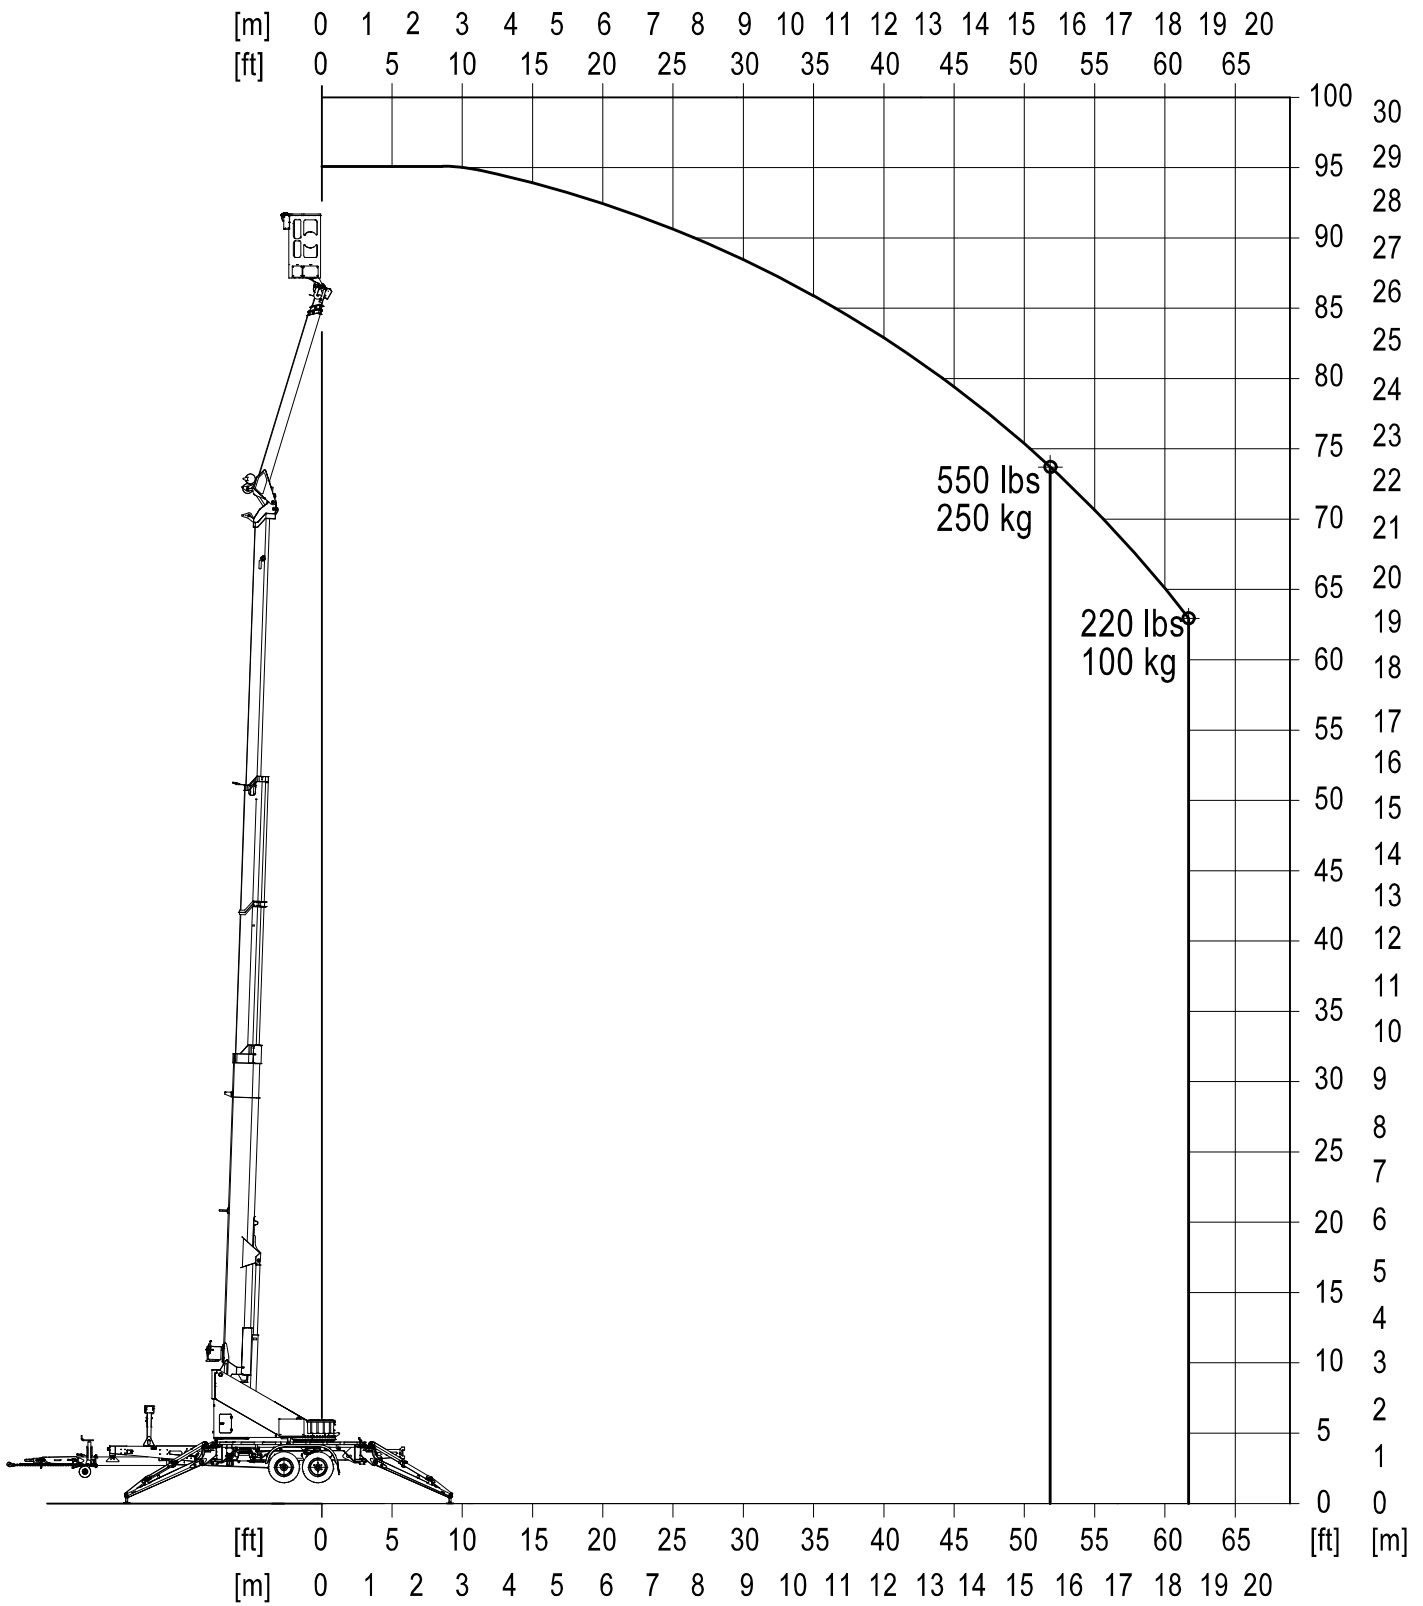

AHK 36

Operation diagram crane / Diagramme de travail grue / Arbeitsdiagramm Kran

----- with boom extension

Dimensions in foot (ft). Böcker reserves the rights for alterations to dimensions and constructions. Variation of up to 2ft/0,6m possible.

Mesures en pied [ft]. Indications et des constructions sous reservé. Déviation acceptable: 2ft/0,6m.

Maße in Fuß [ft]. Maß- und Konstruktionsänderungen vorbehalten. Abweichung von 2ft/0,6m möglich.

Version: 07/2020

999001777

AHK 36

Operation diagram platform / Diagramme de travail plate-forme / Arbeitsdiagramm Bühne

Dimensions in foot [ft]. Böcker reserves the rights for alterations to dimensions and constructions.

Variation of up to 2ft/0,6m possible.

Mesures en pied [ft]. Indications et des constructions sous réserve. Déviation acceptable: 2ft/0,6m.

Maße in Fuß [ft]. Maß- und Konstruktionsänderungen vorbehalten. Abweichung von 2ft/0,6m möglich.