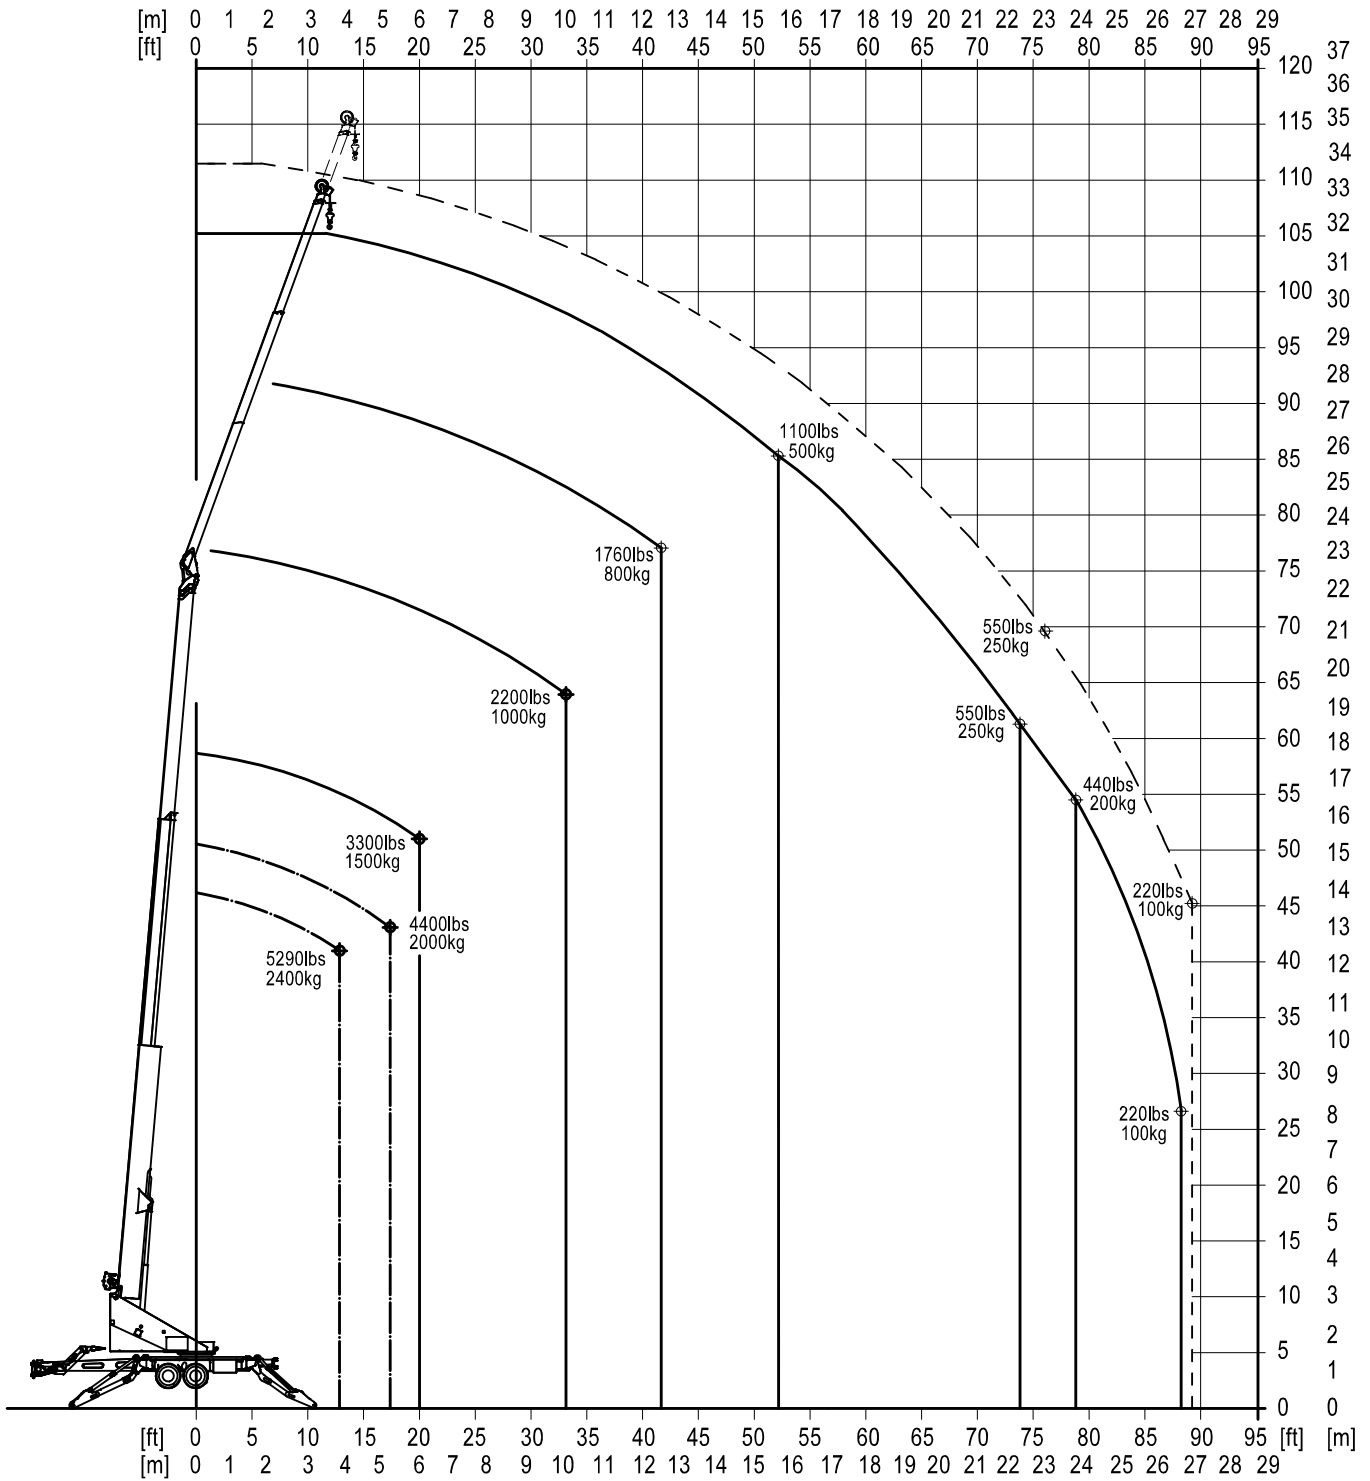

# AHK 36

Operation diagram platform / Diagramme de travail plate-forme / Arbeitsdiagramm Bühne

Dimensions in foot [ft]. Böcker reserves the rights for alterations to dimensions and constructions.

Variation of up to 2ft/0,6m possible.

Mesures en pied [ft]. Indications et des constructions sous réserve. Déviation acceptable: 2ft/0,6m.

Maße in Fuß [ft]. Maß- und Konstruktionsänderungen vorbehalten. Abweichung von 2ft/0,6m möglich.

# AHK 36

Operation diagram crane / Diagramme de travail grue / Arbeitsdiagramm Kran

----- with boom extension

Dimensions in foot (ft). Böcker reserves the rights for alterations to dimensions and constructions. Variation of up to 2ft/0,6m possible.

Mesures en pied [ft]. Indications et des constructions sous reservé. Déviation acceptable: 2ft/0,6m.

Maße in Fuß [ft]. Maß- und Konstruktionsänderungen vorbehalten. Abweichung von 2ft/0,6m möglich.

Version: 07/2020