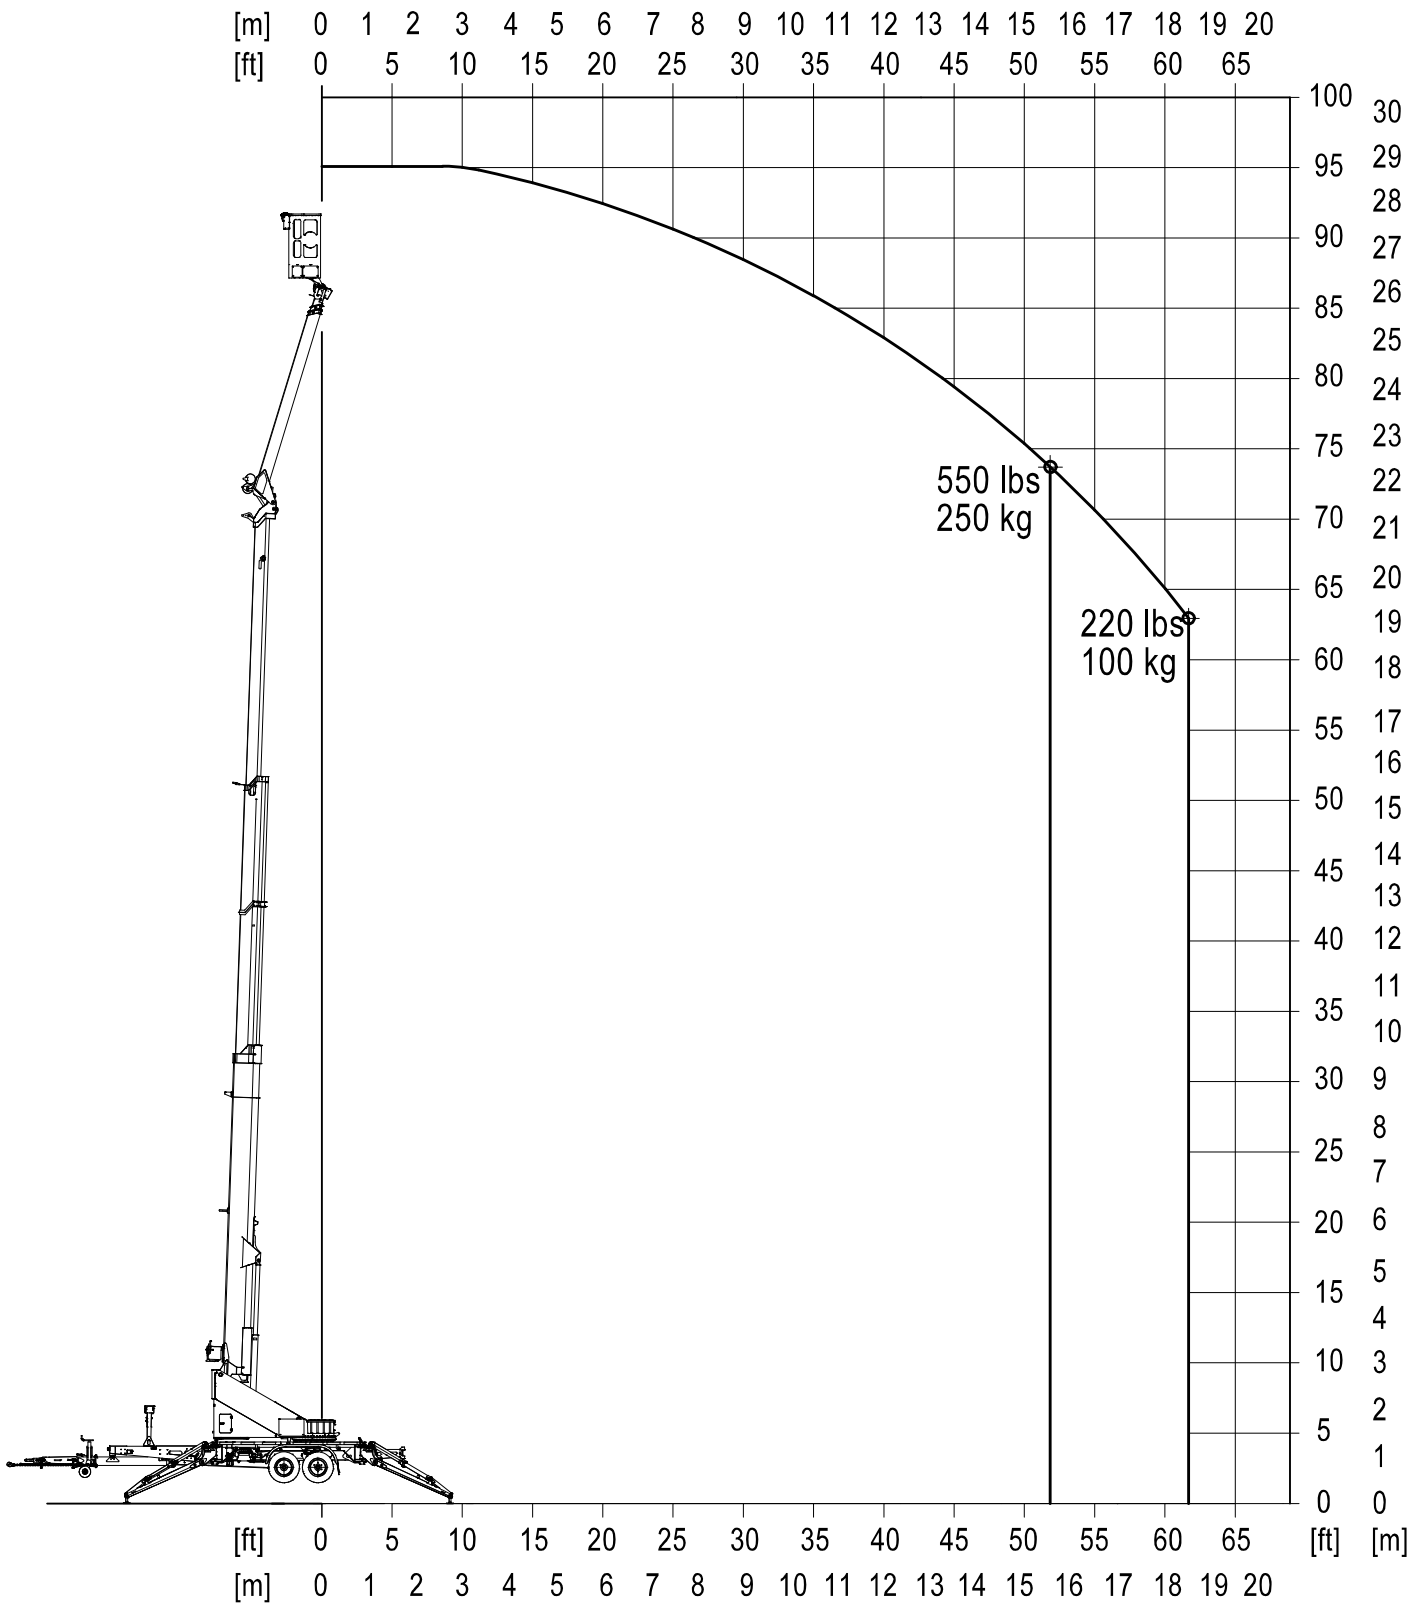

# AHK 36

Operation diagram platform / Diagramme de travail plate-forme / Arbeitsdiagramm Bühne

Dimensions in foot [ft]. Böcker reserves the rights for alterations to dimensions and constructions.

Variation of up to 2ft/0,6m possible.

Mesures en pied [ft]. Indications et des constructions sous réserve. Déviation acceptable: 2ft/0,6m.

Maße in Fuß [ft]. Maß- und Konstruktionsänderungen vorbehalten. Abweichung von 2ft/0,6m möglich.

# AHK 36

Operation diagram crane / Diagramme de travail grue / Arbeitsdiagramm Kran

----- with boom extension

Dimensions in foot (ft). Böcker reserves the rights for alterations to dimensions and constructions. Variation of up to 2ft/0,6m possible.

Mesures en pied [ft]. Indications et des constructions sous reservé. Déviation acceptable: 2ft/0,6m.

Maße in Fuß [ft]. Maß- und Konstruktionsänderungen vorbehalten. Abweichung von 2ft/0,6m möglich.

Version: 07/2020